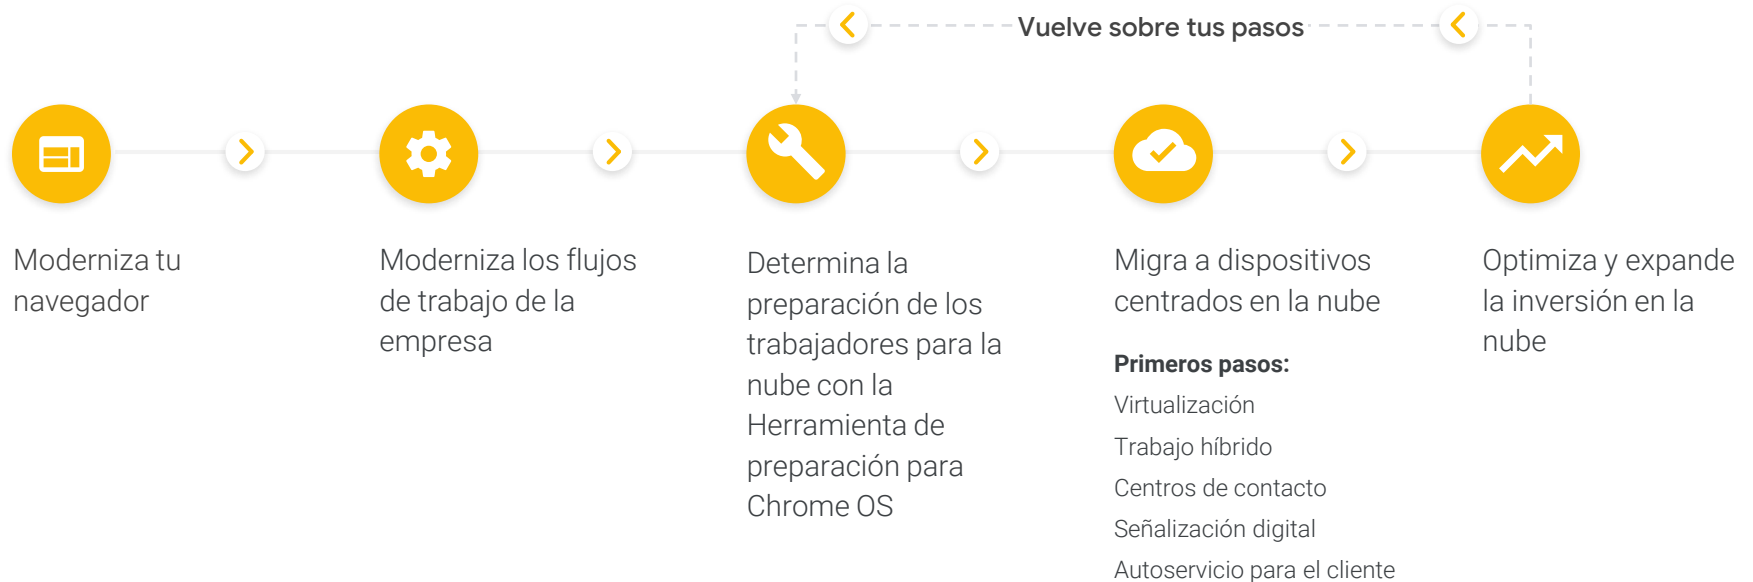

trademe

Square

DoITComm

azavea

DOORDASH

Comienza la transición hacia el personal en la nube

Soluciones para acelerar la migración a Chrome OS

- **Herramienta de preparación para Chrome OS:**
Identifica fácilmente quién está listo para migrar a Chrome OS.
- **Chrome Enterprise Recommended:**
Selecciona soluciones verificadas y optimizadas.
- **Inscripción automática:**
Envía los dispositivos directamente del fabricante a los empleados.
- **Virtualización:**
Cierra la brecha y brinda acceso a aplicaciones heredadas de Windows.
- **Integra a los empleados:**
Google proporciona recursos de administración de cambios.