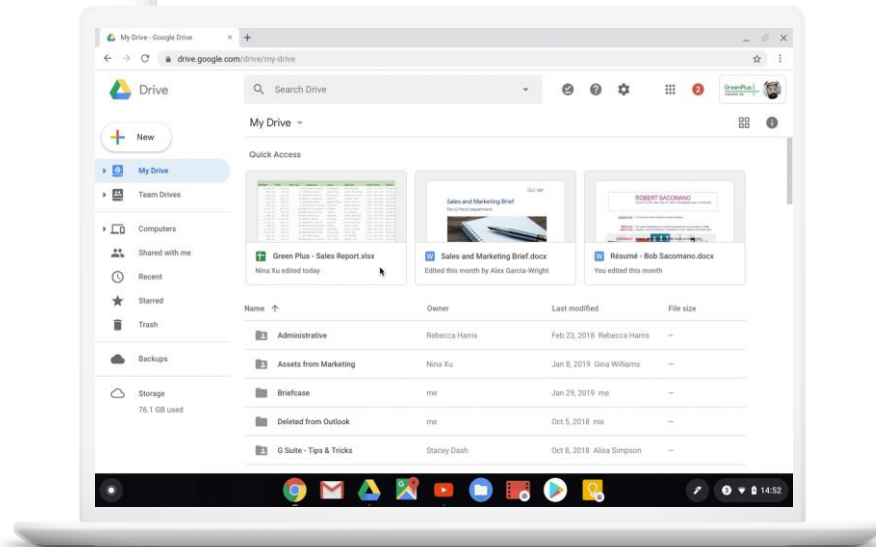

Sólido ecosistema de socios de Chrome OS

Envía los dispositivos directamente a la casa de tus empleados en cualquier lugar del mundo, listos para que accedan. Con el respaldo de **Net Universe**:

- Inscripción automática
- Redes y parámetros de VPN preconfigurados
- Implementación de apps y extensiones
- Etiquetado de elementos
- Combinación de periféricos
- Envío y retiro de Chromebooks directamente en la casa de tus empleados.

Aumenta la colaboración con Google Workspace

Integración de archivos de Drive y acceso sencillo a las aplicaciones de Google Workspace

Edita archivos de Office en Google Drive y colabora en ellos

Inteligencia integrada en el dispositivo